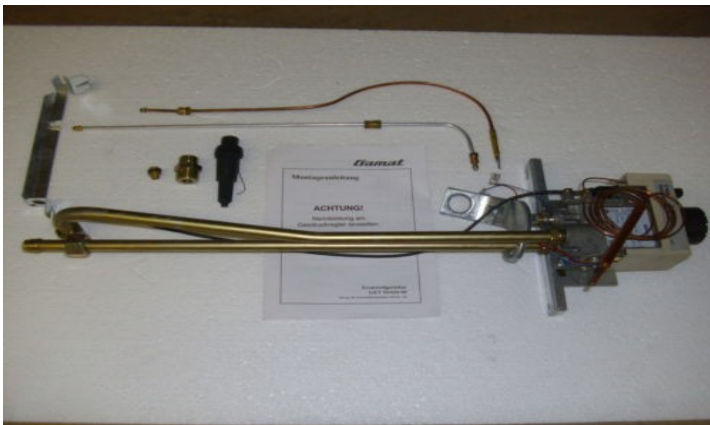

Gamat - Ersatzteil - Geräte

Wir bieten für Reparaturen an alten Gamat-Raumheizer komplette Ersatzteil - Geräte zu Reparaturzwecken an.

Mit Gasventilkombination

Mit Wärmetauscher

Mit Verkleidung

Ersatz möglich für :

- RGA 35/331 - 373
- RGA 50/471 - 461
- RGA 50/431 - 441 - 473

Ersatzteilgeräte werden in Ausführung Erdgas geliefert, Düsensatz auf Propan als Option möglich. Alte Gerätetypenschilder sind weiter zu verwenden!